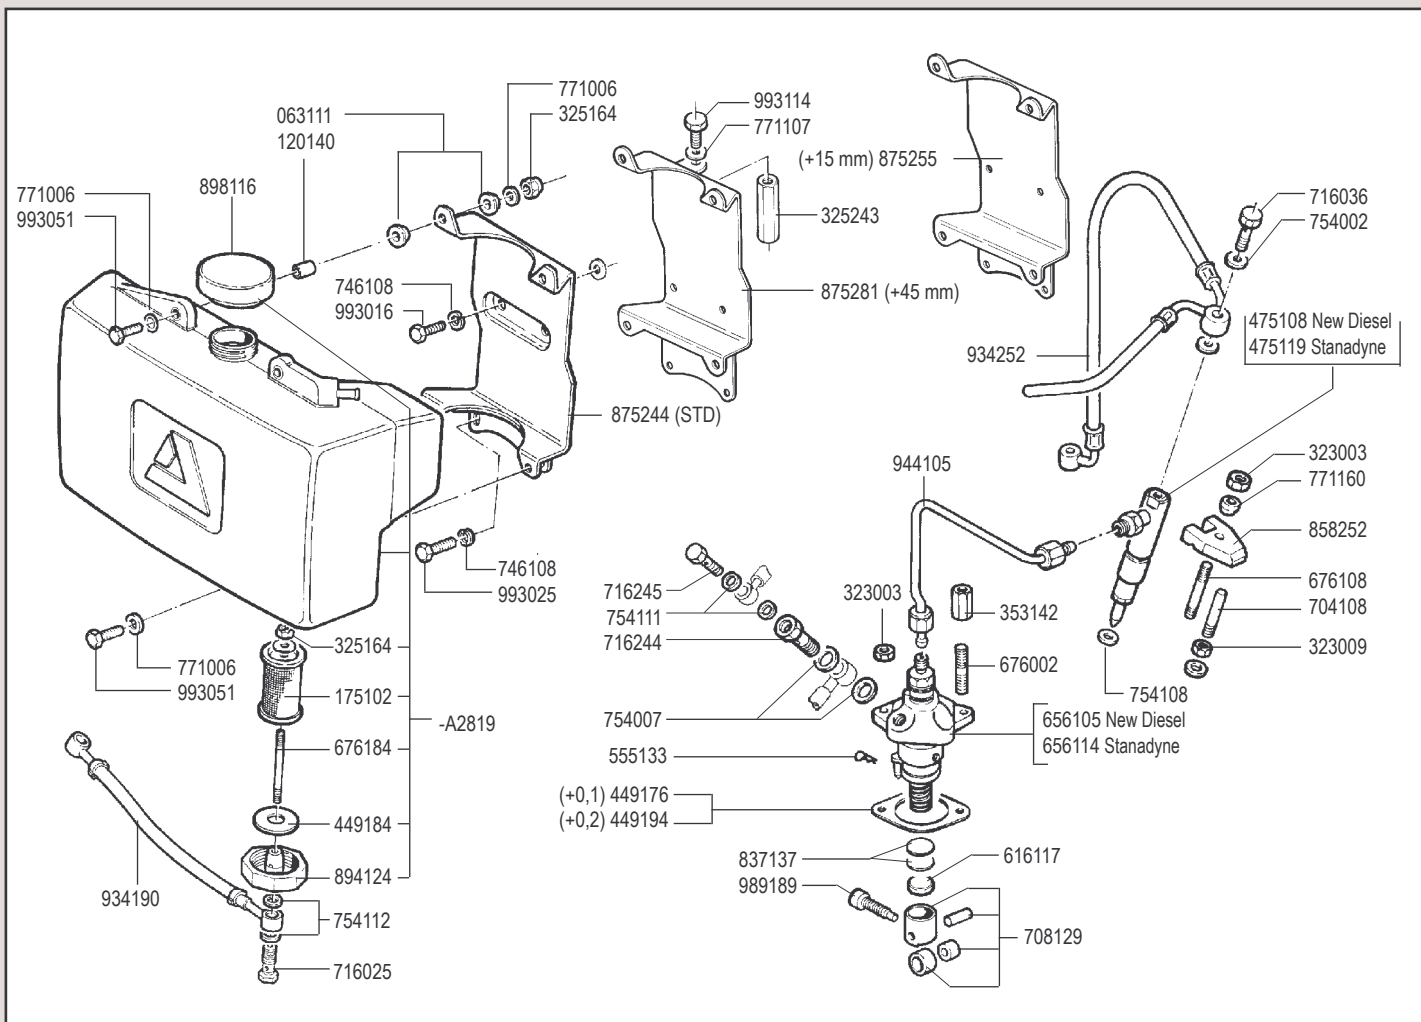

ADX 300 - 370

cod. -B0006 SHORT BLOCK ADX 300
 cod. -B0027 SHORT BLOCK ADX 370

RICAMBI - SPARE PARTS - ERSATZTEILE - PIECES DETACHEES - REPUESTOS

RICAMBI - SPARE PARTS - ERSATZTEILE - PIECES DETACHEES - REPUESTOS

RICAMBI - SPARE PARTS - ERSATZTEILE - PIECES DETACHEES - REPUESTOS

RICAMBI - SPARE PARTS - ERSATZTEILE - PIECES DETACHEES - REPUESTOS

RICAMBI - SPARE PARTS - ERSATZTEILE - PIECES DETACHEES - REPUESTOS

Valido dal N 24646
From engine Serial N 24646