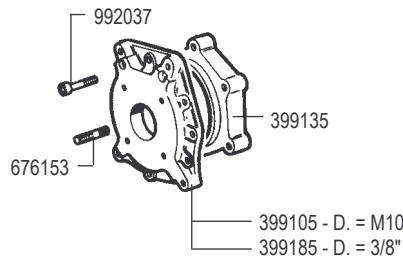

RICAMBI - SPARE PARTS - ERSATZTEILE - PIECES DETACHEES - REPUESTOS