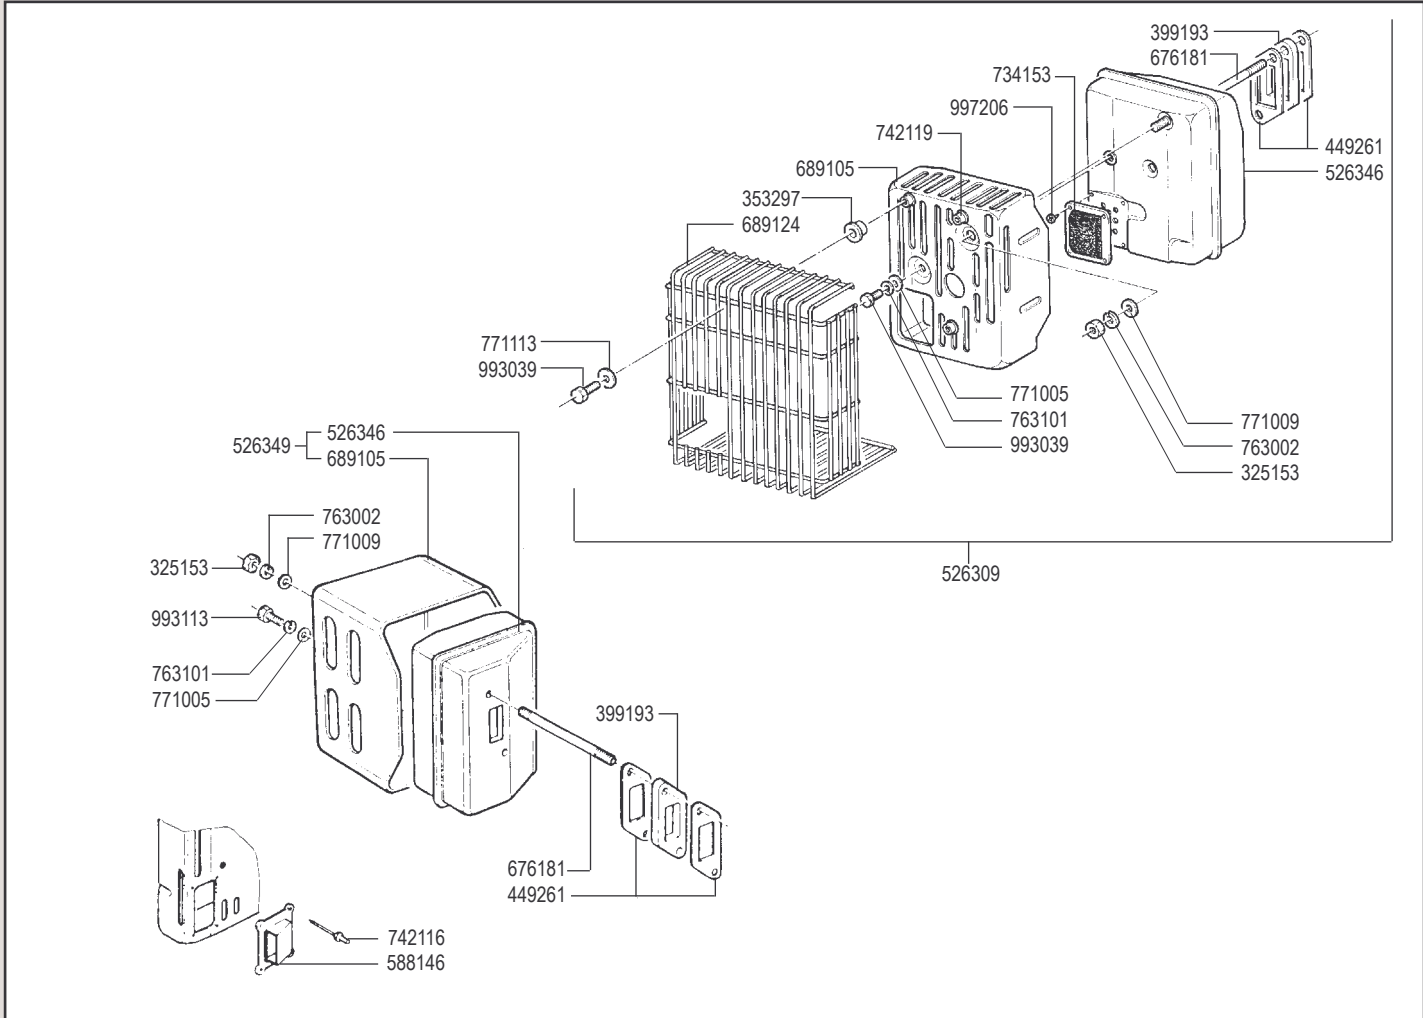

ADX 300 - 370

cod. -B0006 SHORT BLOCK ADX 300
 cod. -B0027 SHORT BLOCK ADX 370

RICAMBI - SPARE PARTS - ERSATZTEILE - PIECES DETACHEES - REPUESTOS

RICAMBI - SPARE PARTS - ERSATZTEILE - PIECES DETACHEES - REPUESTOS

RICAMBI - SPARE PARTS - ERSATZTEILE - PIECES DETACHEES - REPUESTOS

RICAMBI - SPARE PARTS - ERSATZTEILE - PIECES DETACHEES - REPUESTOS

RICAMBI - SPARE PARTS - ERSATZTEILE - PIECES DETACHEES - REPUESTOS

Valido dal N 24646
From engine Serial N 24646