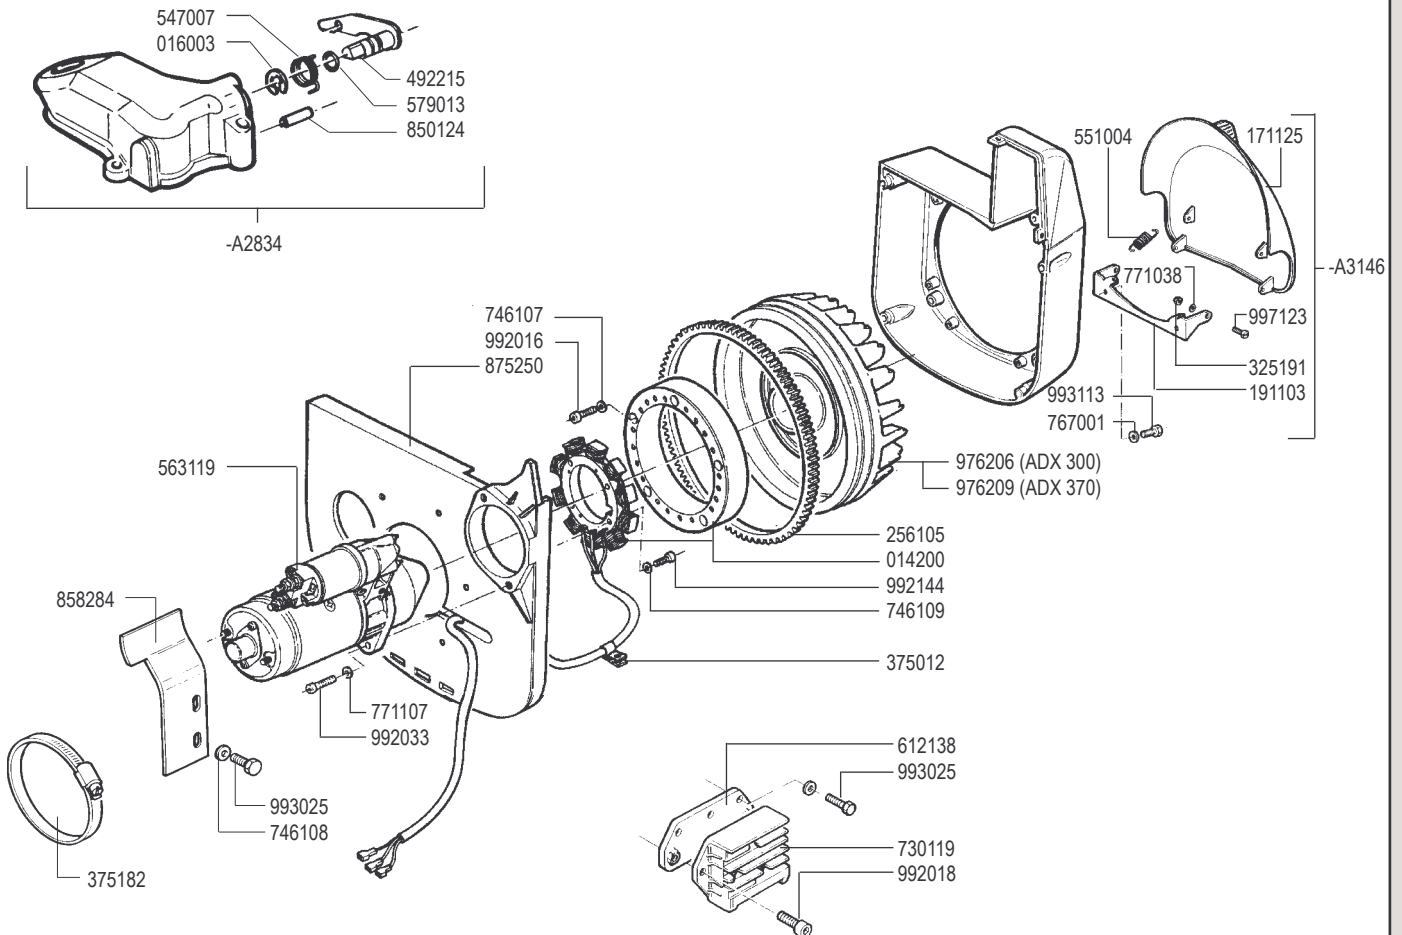

RICAMBI - SPARE PARTS - ERSATZTEILE - PIECES DETACHEES - REPUESTOS