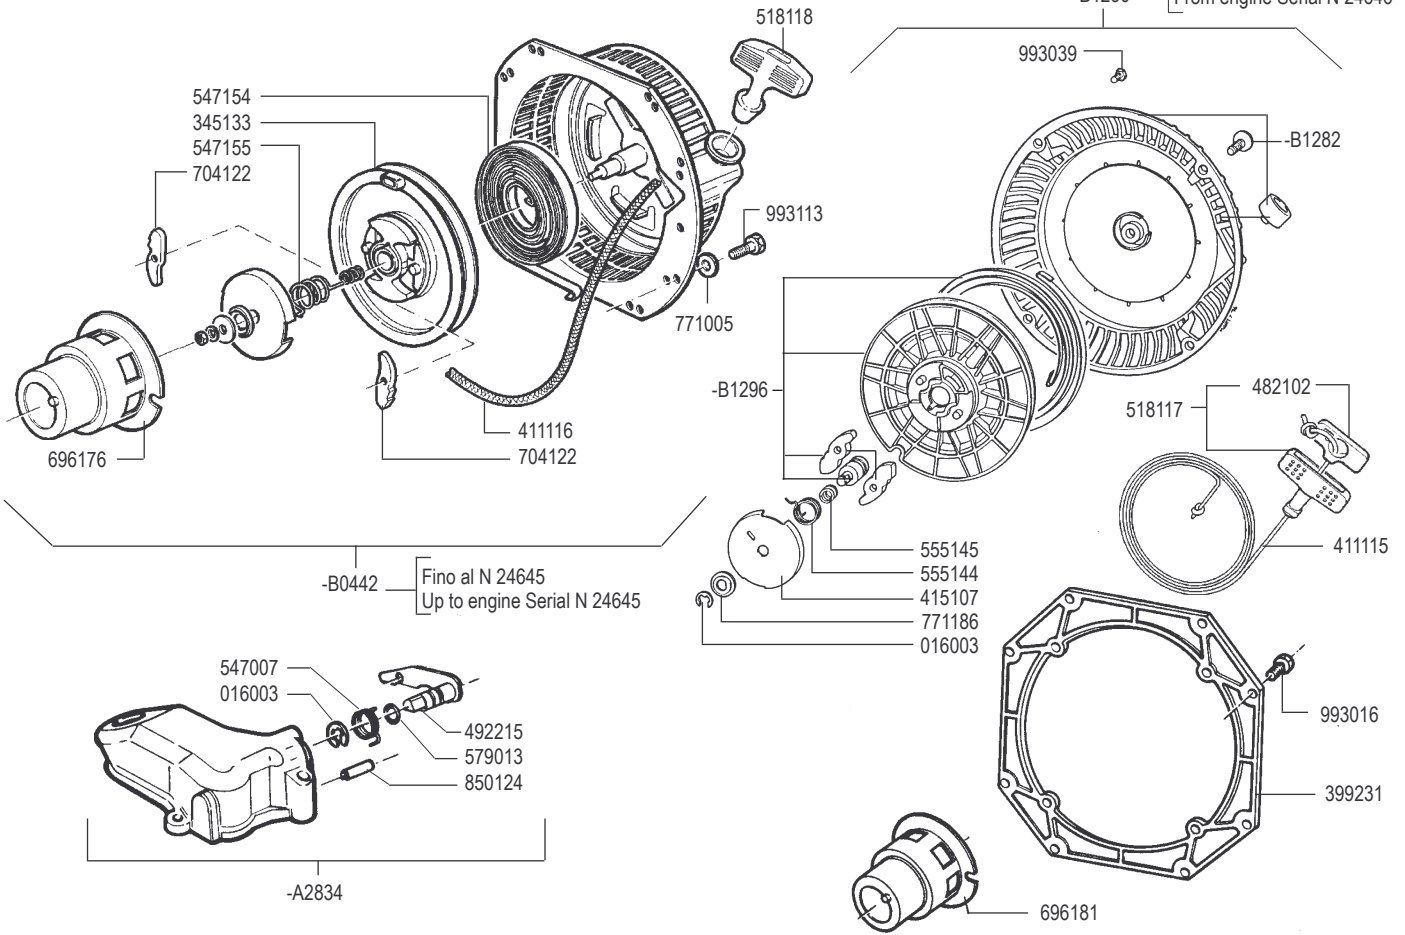

ADX 300 - 370

cod. -B0006 SHORT BLOCK ADX 300
 cod. -B0027 SHORT BLOCK ADX 370

RICAMBI - SPARE PARTS - ERSATZTEILE - PIECES DETACHEES - REPUESTOS

RICAMBI - SPARE PARTS - ERSATZTEILE - PIECES DETACHEES - REPUESTOS

RICAMBI - SPARE PARTS - ERSATZTEILE - PIECES DETACHEES - REPUESTOS

RICAMBI - SPARE PARTS - ERSATZTEILE - PIECES DETACHEES - REPUESTOS

RICAMBI - SPARE PARTS - ERSATZTEILE - PIECES DETACHEES - REPUESTOS

Valido dal N 24646
From engine Serial N 24646