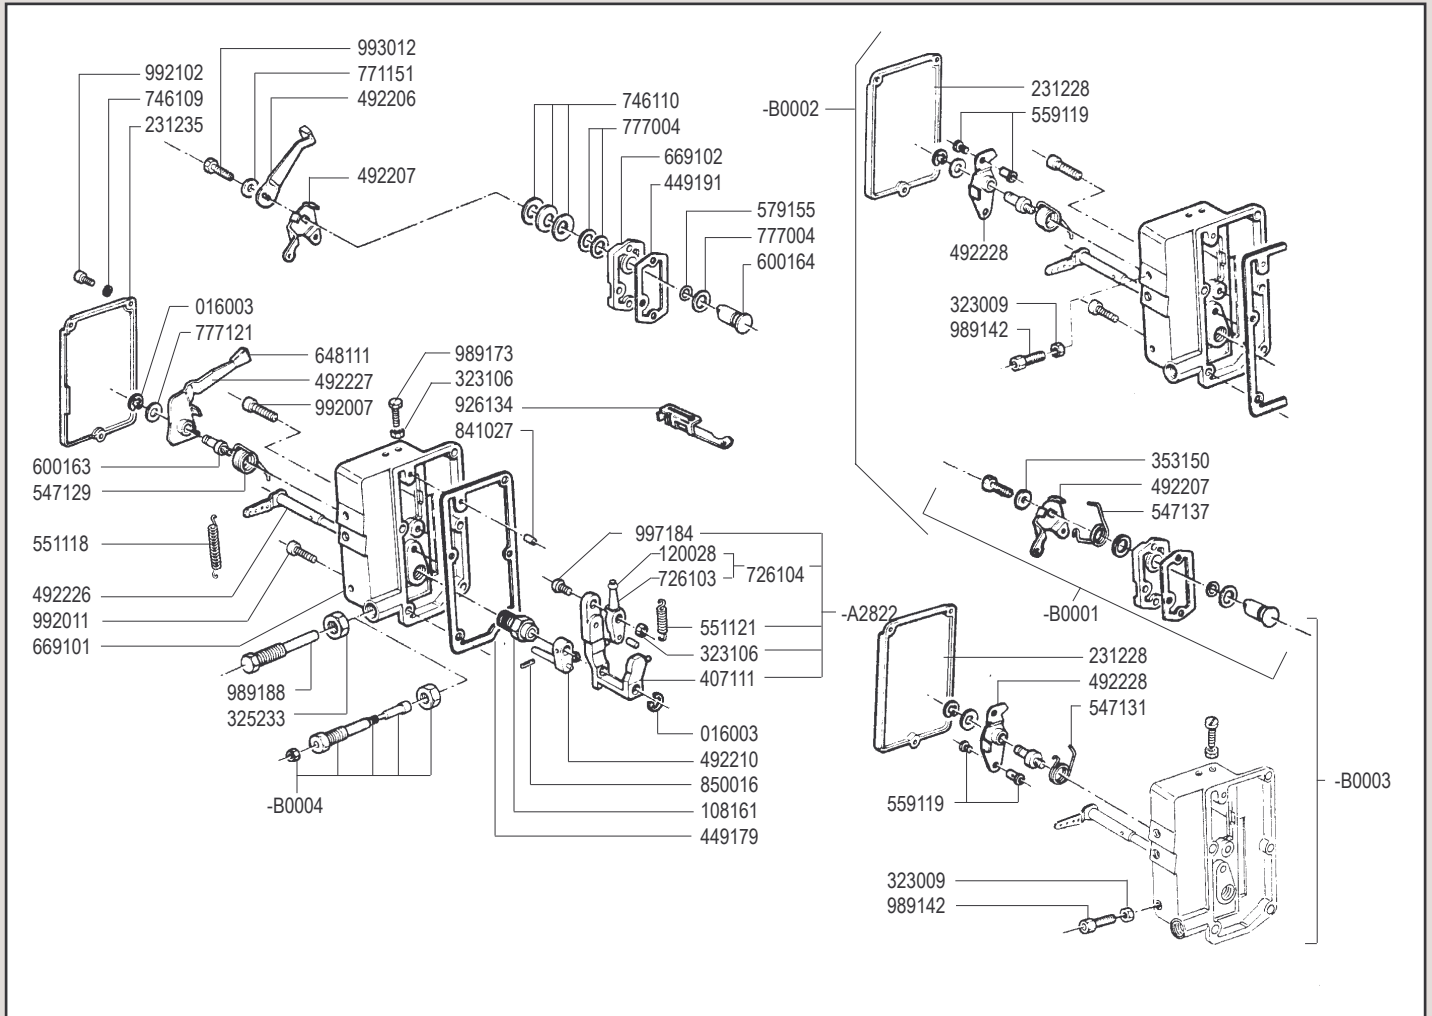

RICAMBI - SPARE PARTS - ERSATZTEILE - PIECES DETACHEES - REPUESTOS