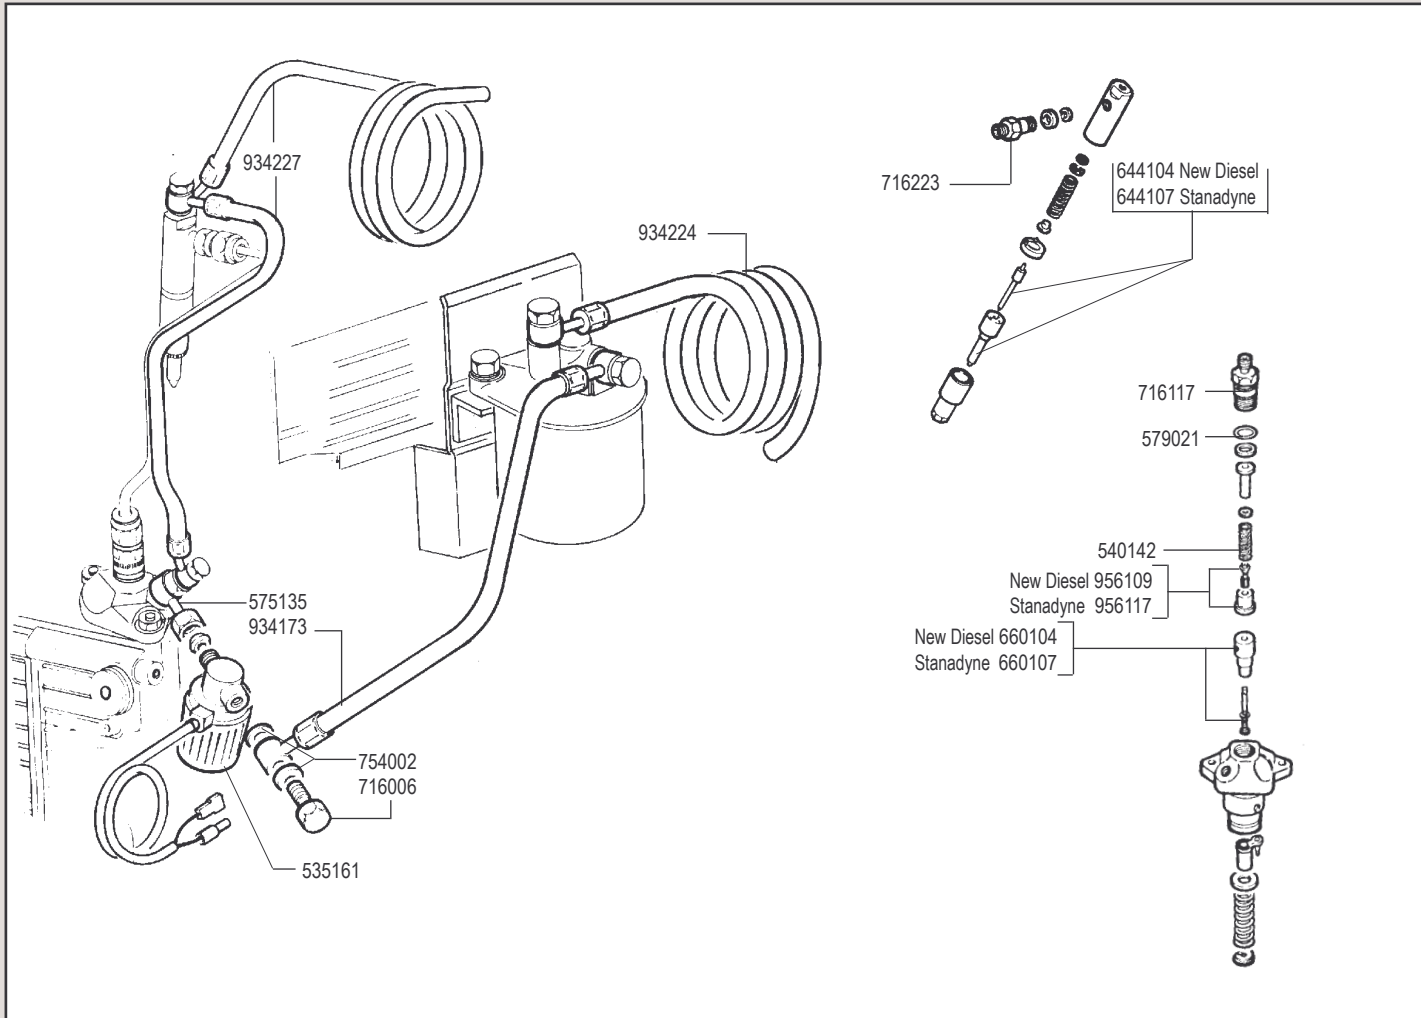

ADX 300 - 370

cod. -B0006 SHORT BLOCK ADX 300
 cod. -B0027 SHORT BLOCK ADX 370

RICAMBI - SPARE PARTS - ERSATZTEILE - PIECES DETACHEES - REPUESTOS

RICAMBI - SPARE PARTS - ERSATZTEILE - PIECES DETACHEES - REPUESTOS

RICAMBI - SPARE PARTS - ERSATZTEILE - PIECES DETACHEES - REPUESTOS

RICAMBI - SPARE PARTS - ERSATZTEILE - PIECES DETACHEES - REPUESTOS

RICAMBI - SPARE PARTS - ERSATZTEILE - PIECES DETACHEES - REPUESTOS

Valido dal N 24646
From engine Serial N 24646