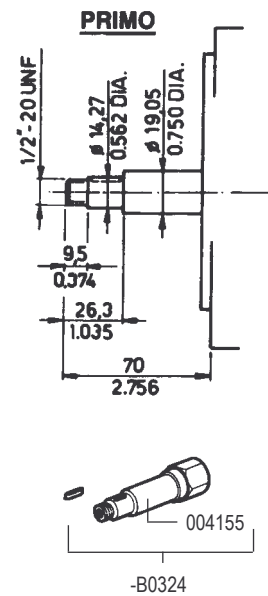

RICAMBI - SPARE PARTS - ERSATZTEILE - PIECES DETACHEES - REPUESTOS