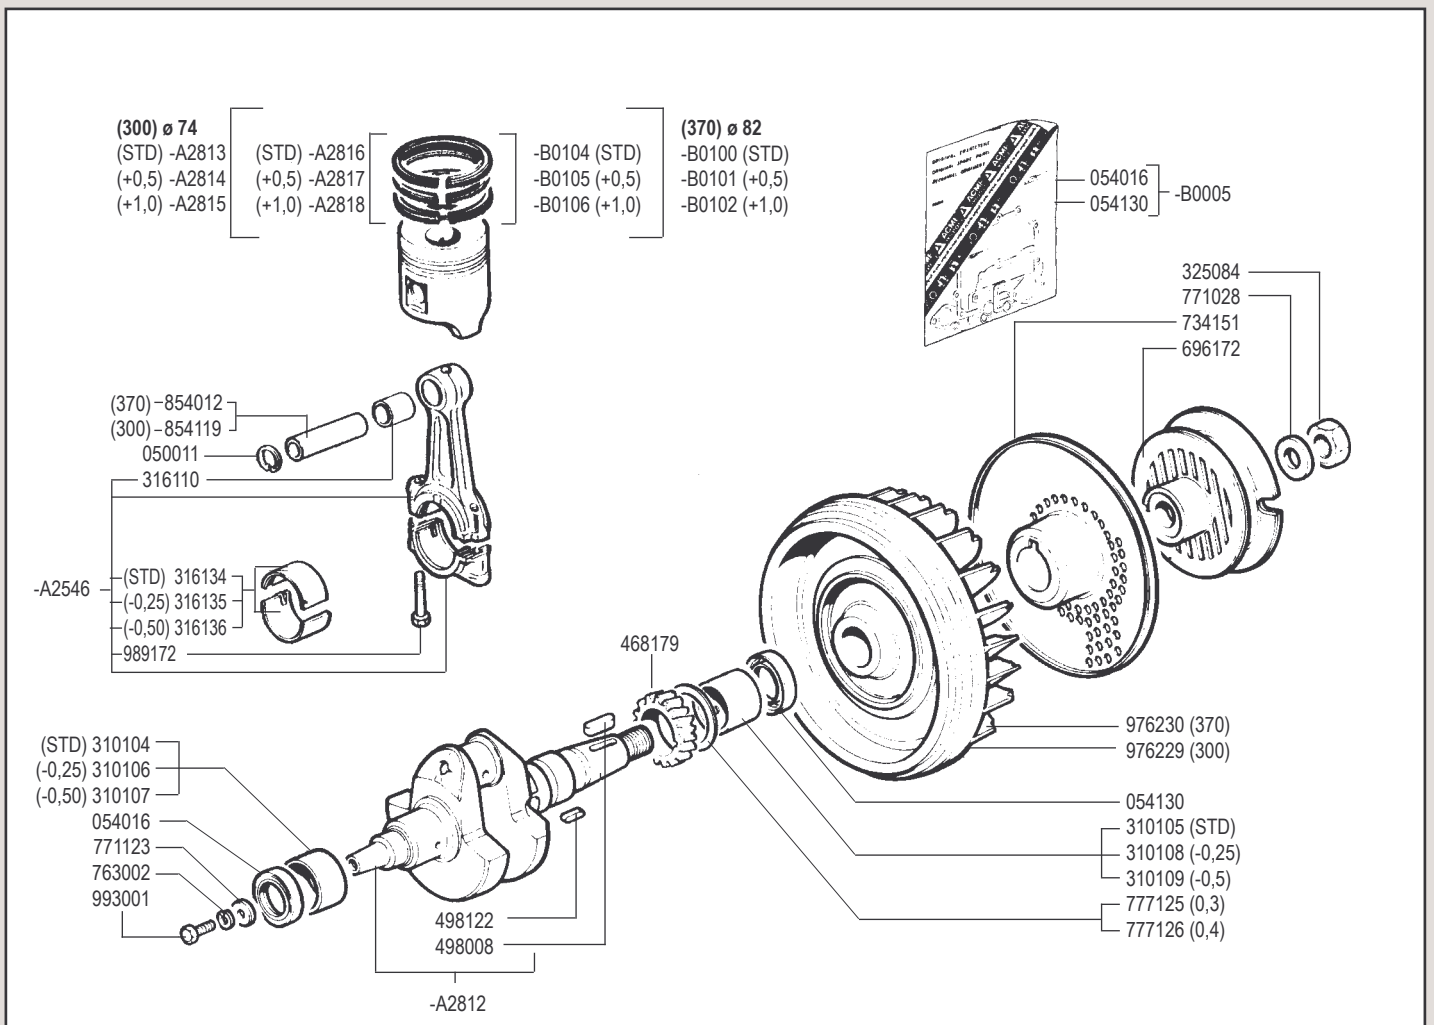

ADX 300 - 370

cod. -B0006 SHORT BLOCK ADX 300
 cod. -B0027 SHORT BLOCK ADX 370

RICAMBI - SPARE PARTS - ERSATZTEILE - PIECES DETACHEES - REPUESTOS

RICAMBI - SPARE PARTS - ERSATZTEILE - PIECES DETACHEES - REPUESTOS

RICAMBI - SPARE PARTS - ERSATZTEILE - PIECES DETACHEES - REPUESTOS

RICAMBI - SPARE PARTS - ERSATZTEILE - PIECES DETACHEES - REPUESTOS

RICAMBI - SPARE PARTS - ERSATZTEILE - PIECES DETACHEES - REPUESTOS

Valido dal N 24646
From engine Serial N 24646