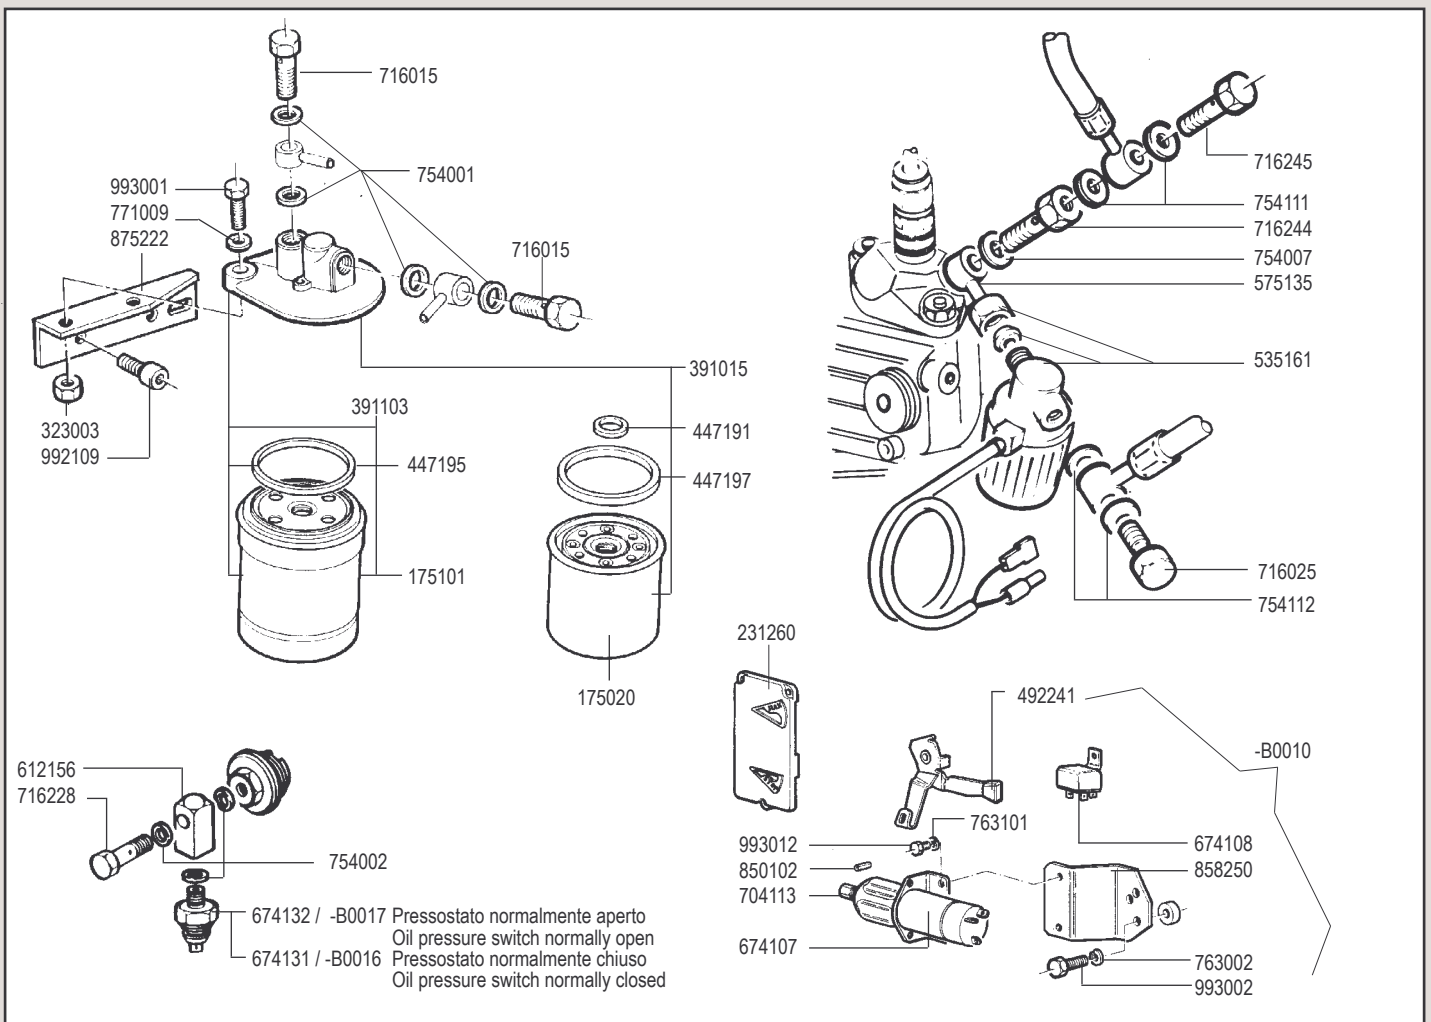

ADX 300 - 370

cod. -B0006 SHORT BLOCK ADX 300
 cod. -B0027 SHORT BLOCK ADX 370

RICAMBI - SPARE PARTS - ERSATZTEILE - PIECES DETACHEES - REPUESTOS

RICAMBI - SPARE PARTS - ERSATZTEILE - PIECES DETACHEES - REPUESTOS

RICAMBI - SPARE PARTS - ERSATZTEILE - PIECES DETACHEES - REPUESTOS

RICAMBI - SPARE PARTS - ERSATZTEILE - PIECES DETACHEES - REPUESTOS

RICAMBI - SPARE PARTS - ERSATZTEILE - PIECES DETACHEES - REPUESTOS

Valido dal N 24646
From engine Serial N 24646