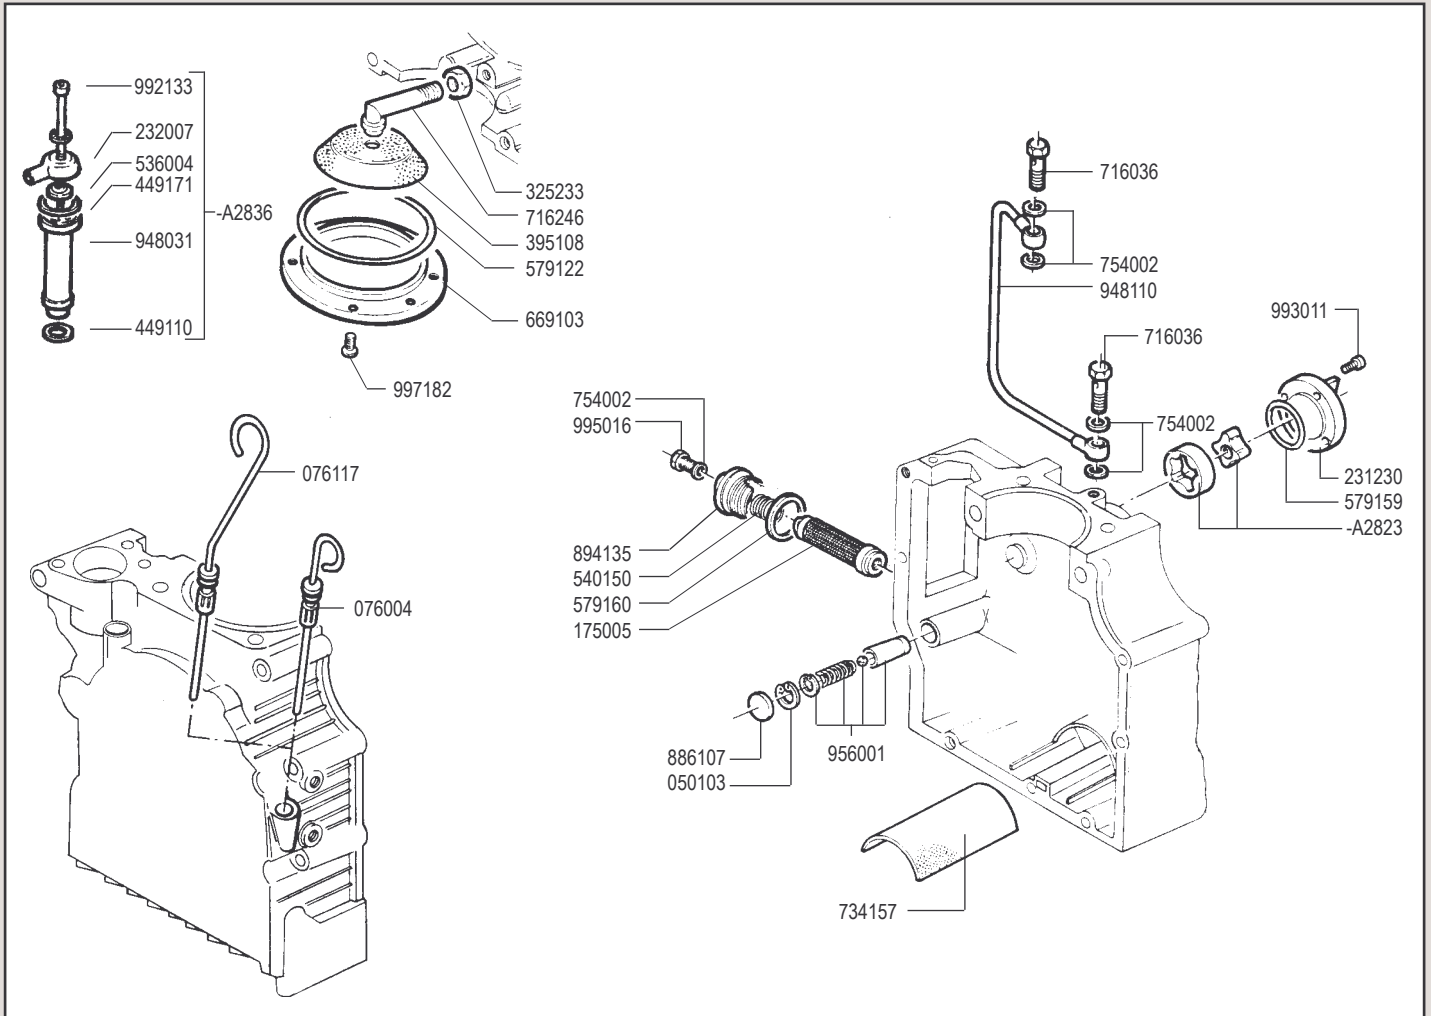

ADX 300 - 370

cod. -B0006 SHORT BLOCK ADX 300
 cod. -B0027 SHORT BLOCK ADX 370

RICAMBI - SPARE PARTS - ERSATZTEILE - PIECES DETACHEES - REPUESTOS

RICAMBI - SPARE PARTS - ERSATZTEILE - PIECES DETACHEES - REPUESTOS

RICAMBI - SPARE PARTS - ERSATZTEILE - PIECES DETACHEES - REPUESTOS

RICAMBI - SPARE PARTS - ERSATZTEILE - PIECES DETACHEES - REPUESTOS

RICAMBI - SPARE PARTS - ERSATZTEILE - PIECES DETACHEES - REPUESTOS

Valido dal N 24646
From engine Serial N 24646