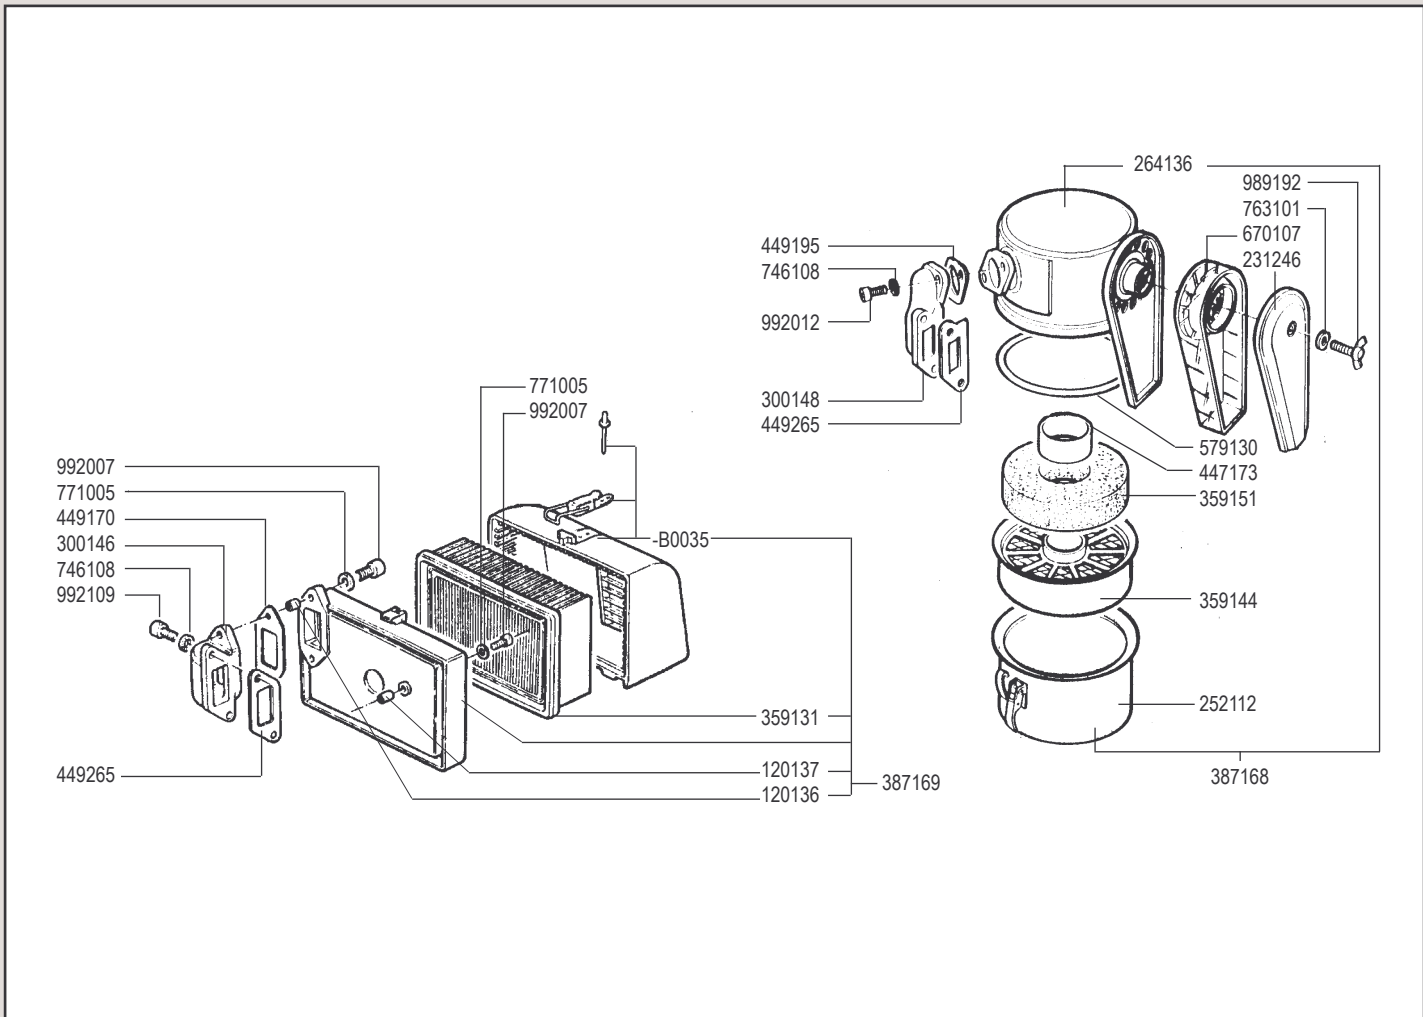

ADX 300 - 370

cod. -B0006 SHORT BLOCK ADX 300
 cod. -B0027 SHORT BLOCK ADX 370

RICAMBI - SPARE PARTS - ERSATZTEILE - PIECES DETACHEES - REPUESTOS

RICAMBI - SPARE PARTS - ERSATZTEILE - PIECES DETACHEES - REPUESTOS

RICAMBI - SPARE PARTS - ERSATZTEILE - PIECES DETACHEES - REPUESTOS

RICAMBI - SPARE PARTS - ERSATZTEILE - PIECES DETACHEES - REPUESTOS

RICAMBI - SPARE PARTS - ERSATZTEILE - PIECES DETACHEES - REPUESTOS

Valido dal N 24646
From engine Serial N 24646