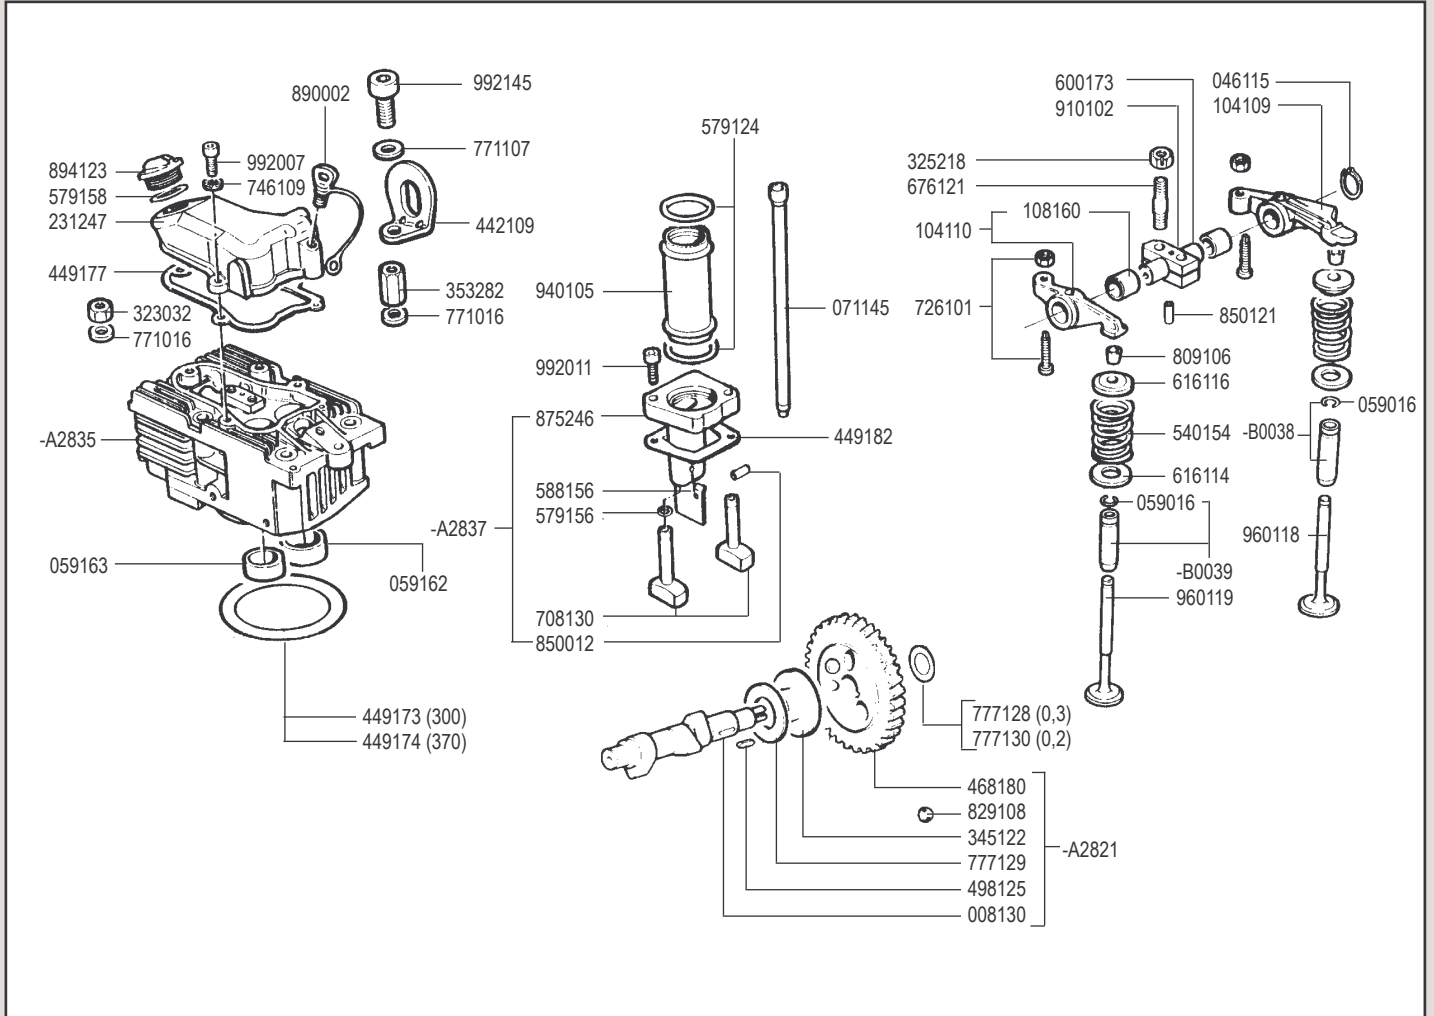

ADX 300 - 370

cod. -B0006 SHORT BLOCK ADX 300
 cod. -B0027 SHORT BLOCK ADX 370

RICAMBI - SPARE PARTS - ERSATZTEILE - PIECES DETACHEES - REPUESTOS

RICAMBI - SPARE PARTS - ERSATZTEILE - PIECES DETACHEES - REPUESTOS

RICAMBI - SPARE PARTS - ERSATZTEILE - PIECES DETACHEES - REPUESTOS

RICAMBI - SPARE PARTS - ERSATZTEILE - PIECES DETACHEES - REPUESTOS

RICAMBI - SPARE PARTS - ERSATZTEILE - PIECES DETACHEES - REPUESTOS

Valido dal N 24646
From engine Serial N 24646