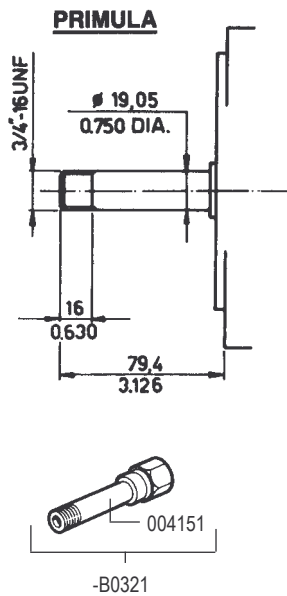

RICAMBI - SPARE PARTS - ERSATZTEILE - PIECES DETACHEES - REPUESTOS